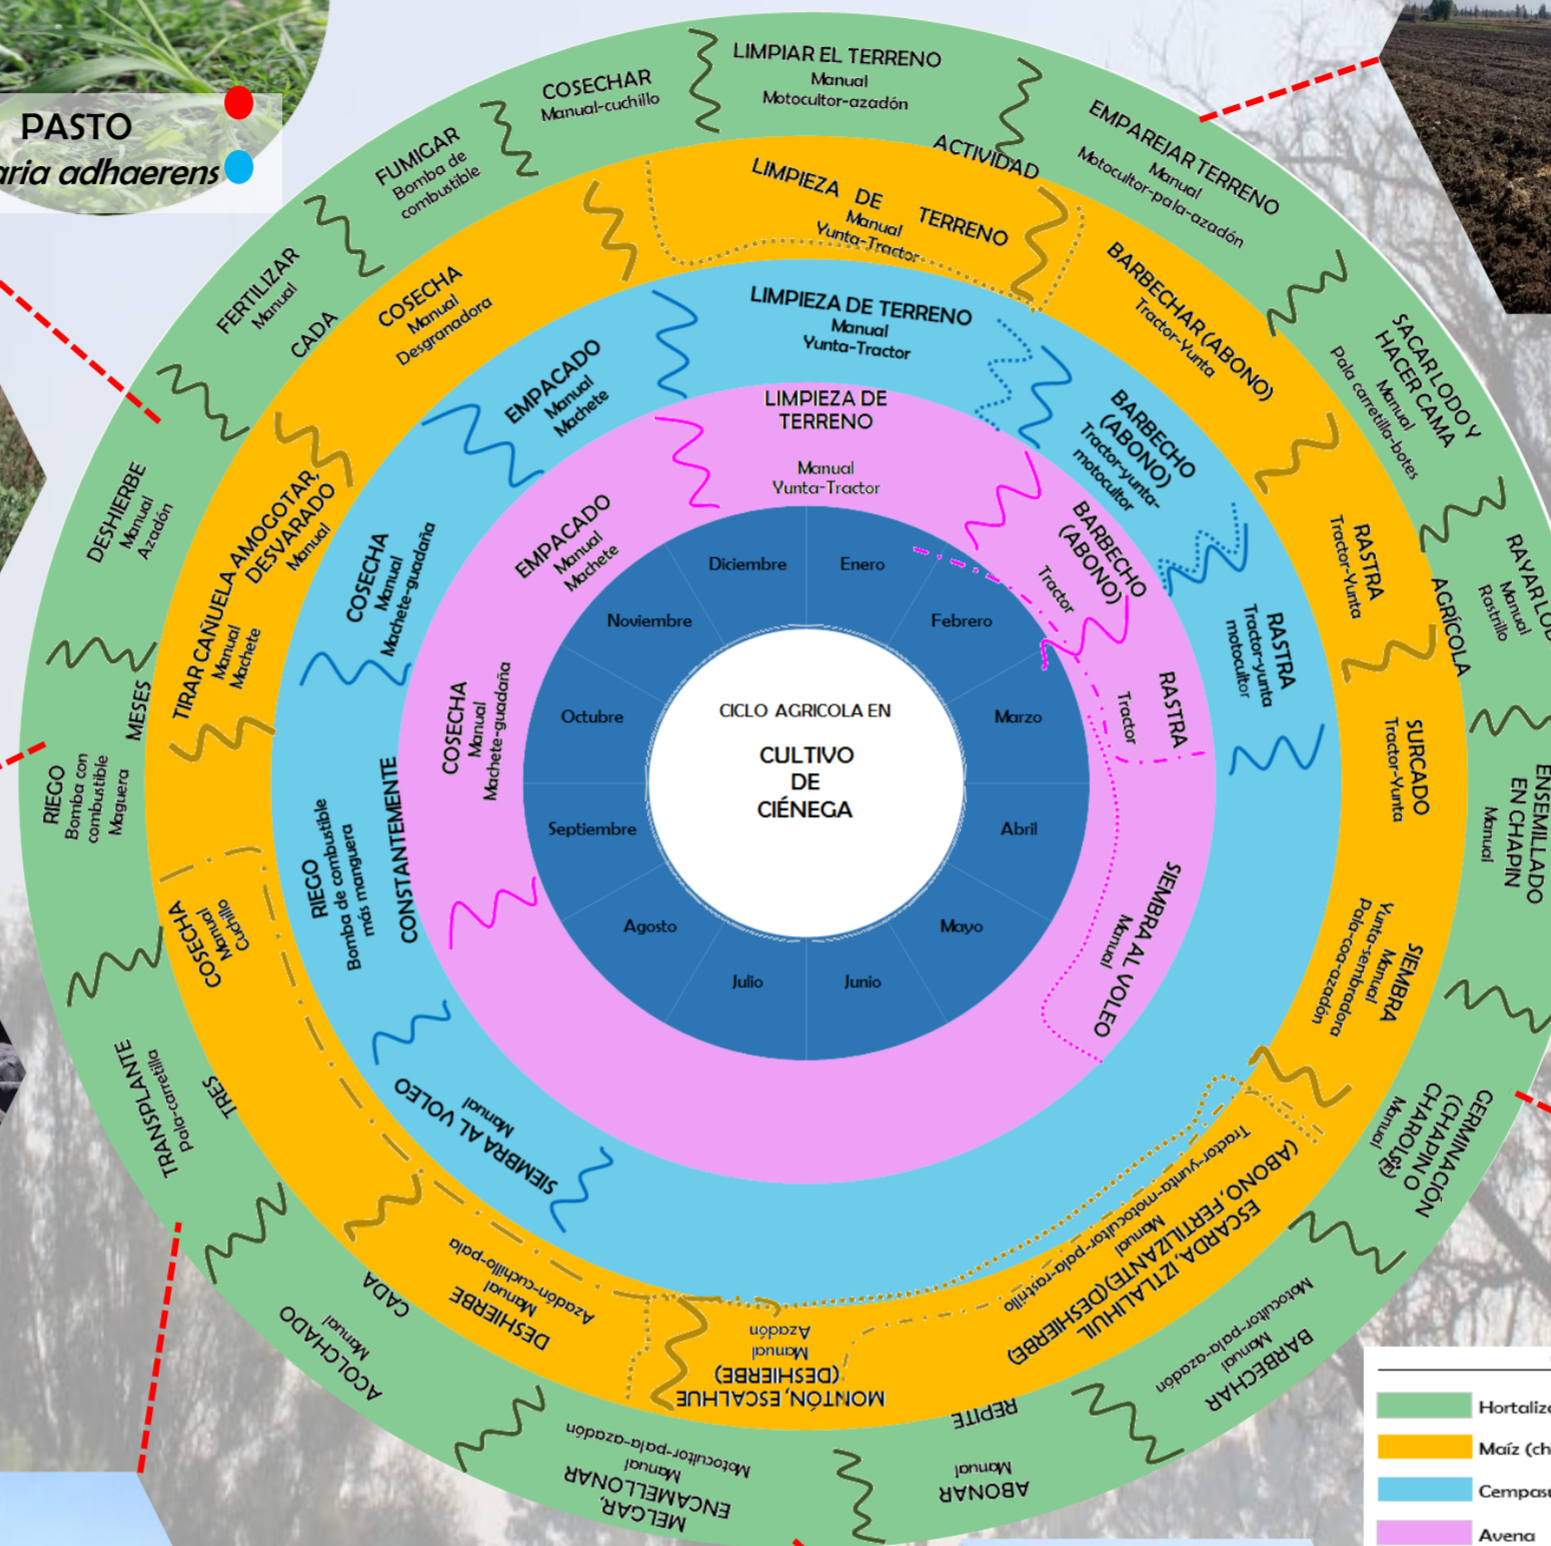

Casa abierta al tiempo  
UNIVERSIDAD AUTÓNOMA  
METROPOLITANA  
Iztapalapa

La Ciénega se encuentra en las Alcaldías de Tláhuac y Xochimilco. Se registraron 62 tipos de plantas distintas que crecen espontáneamente. Las y los agricultores son quienes mantienen la vida en estas zonas pero la reducción de espacios para cultivar y la disponibilidad del agua ponen en riesgo constante su preservación.

QUELITE  
*Chenopodium album*

MALVA  
*Malva parviflora*

USOS DE ARVENSES  
● Comestible  
● Forraje  
● Materia orgánica  
● Ornamental  
● Medicinal

HIGUERILLA  
*Sisymbrium irio*

PASTO  
*Setaria adhaerens*

QUELITE  
*Chenopodium berlandieri*

CULTIVO

|  |                        |
|--|------------------------|
|  | Hortaliza              |
|  | Maíz (chile, calabaza) |
|  | Cempasúchil            |
|  | Avena                  |

CLANTRILLO  
*Descurainia virletii*

ASISI, ASISE  
*Zea mays ssp. mexicana*

QUELITE  
*Amaranthus hybridus*

(A) COQUIA  
*Bassia scoparia*

LECHUGUILLA  
*Sonchus oleraceus*

CHICALOTE  
*Solanum angustifolium*