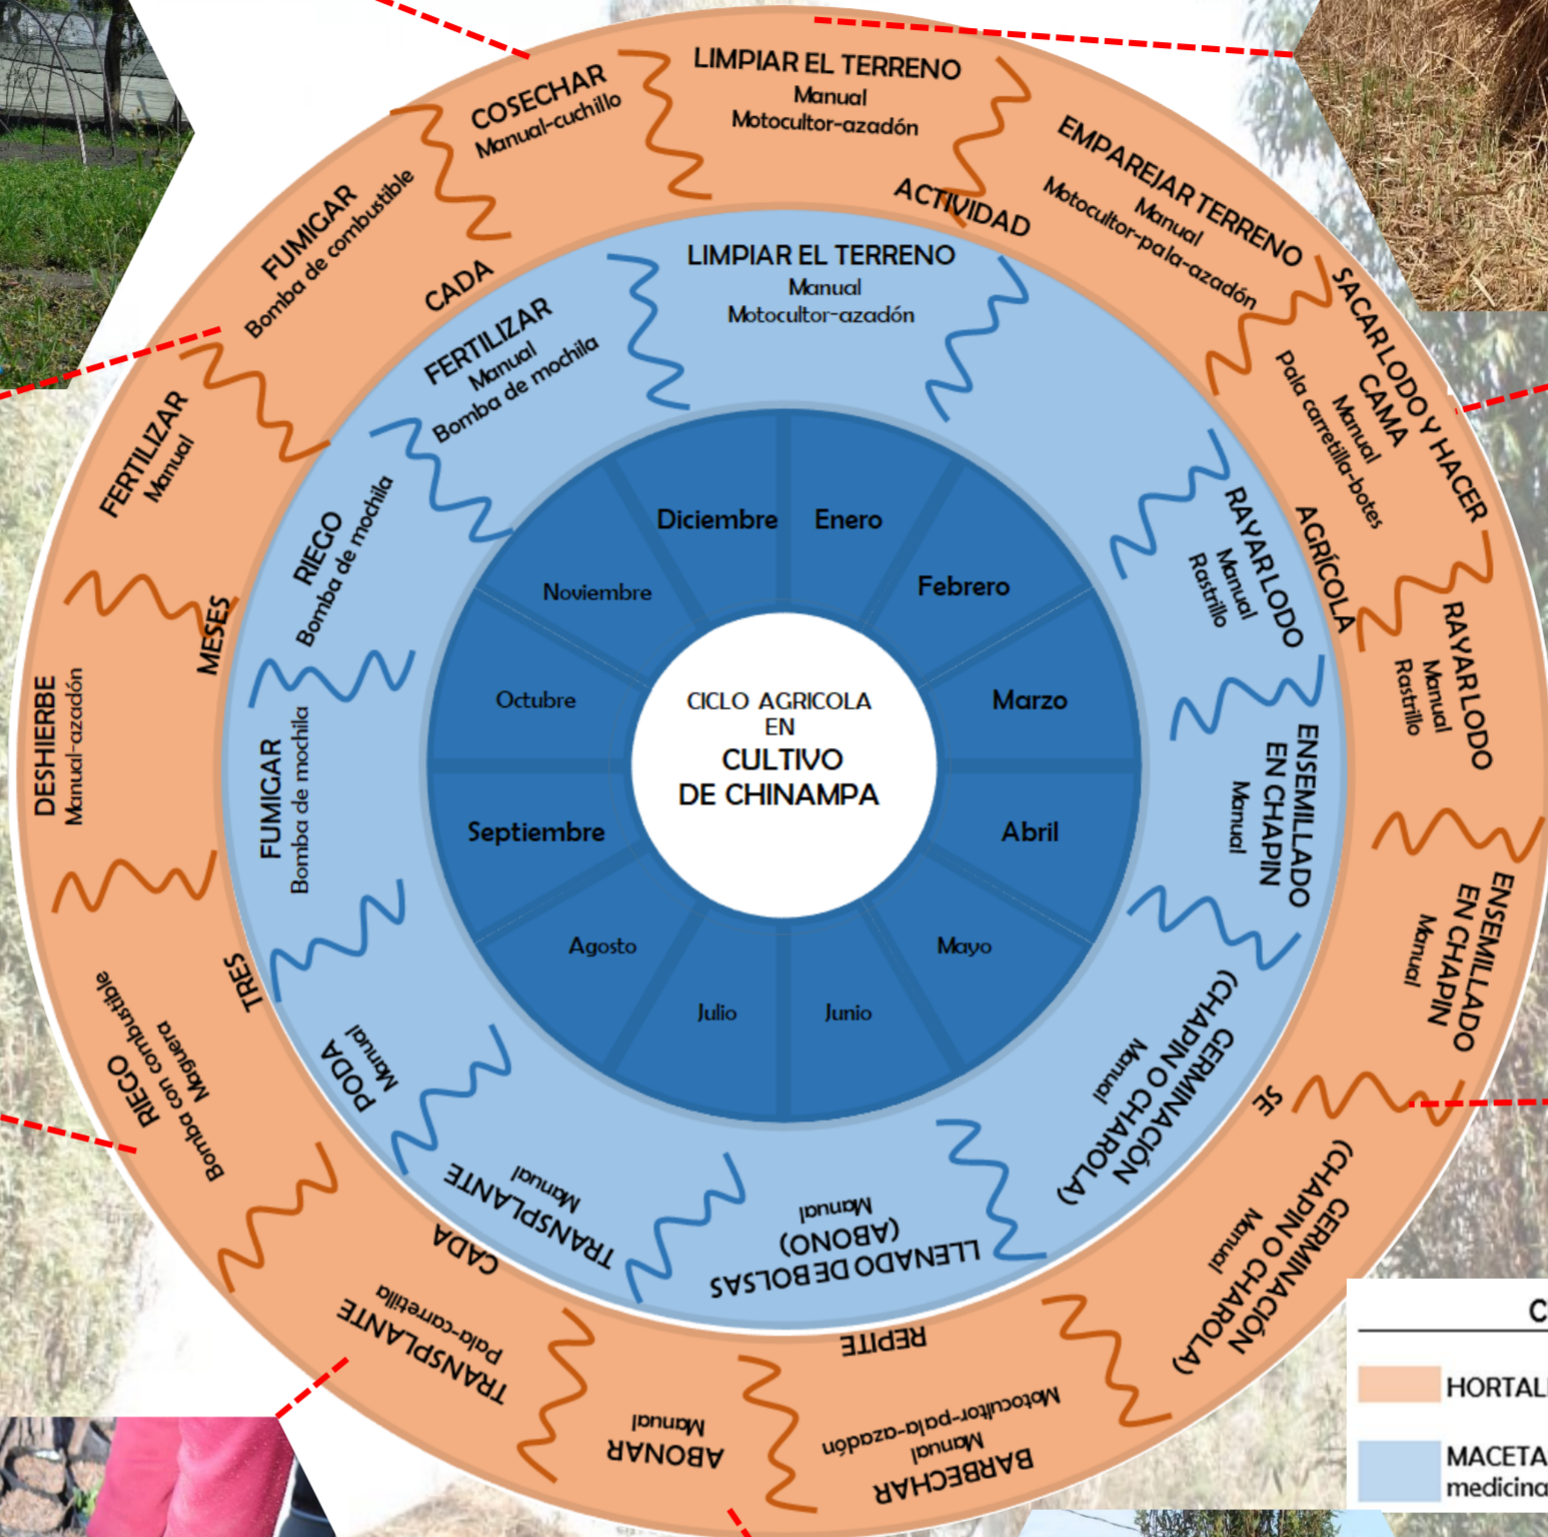

Casa abierta al tiempo  
UNIVERSIDAD AUTÓNOMA  
METROPOLITANA  
Iztapalapa

El sistema tradicional de Chinampa se encuentra en las Alcantías de Tláhuac y Xochimilco. Se registraron 131 tipos de plantas distintas que crecen espontáneamente. Las y los agricultores son quienes mantienen la vida en estas zonas pero la reducción de espacios para cultivar y la disponibilidad y contaminación del agua ponen en riesgo constante su preservación.

CILANTRILLO  
*Phacelia platycarpa*

*Helminthotheca echioides*

PASTO JARDÍN  
*Poa pratensis*

- USOS DE ARVENSES
- Comestible
  - Forraje
  - Materia orgánica
  - Ornamental
  - Medicinal

QUELITE  
*Chenopodium fremontii*

CLANTRILLO  
*Descurainia virletii*

- CULTIVO
- HORTALIZAS
  - MACETAS (ornamentales y medicinales)

*Oenothera rosea*

QUELITE  
*Amaranthus hybridus*

PATA DE GALLO  
*Eleusine multiflora*

QUELITE  
*Chenopodium murale*

Casa abierta al tiempo  
UNIVERSIDAD AUTÓNOMA  
METROPOLITANA  
Iztapalapa

La Ciénega se encuentra en las Alcaldías de Tláhuac y Xochimilco. Se registraron 62 tipos de plantas distintas que crecen espontáneamente. Las y los agricultores son quienes mantienen la vida en estas zonas pero la reducción de espacios para cultivar y la disponibilidad del agua ponen en riesgo constante su preservación.